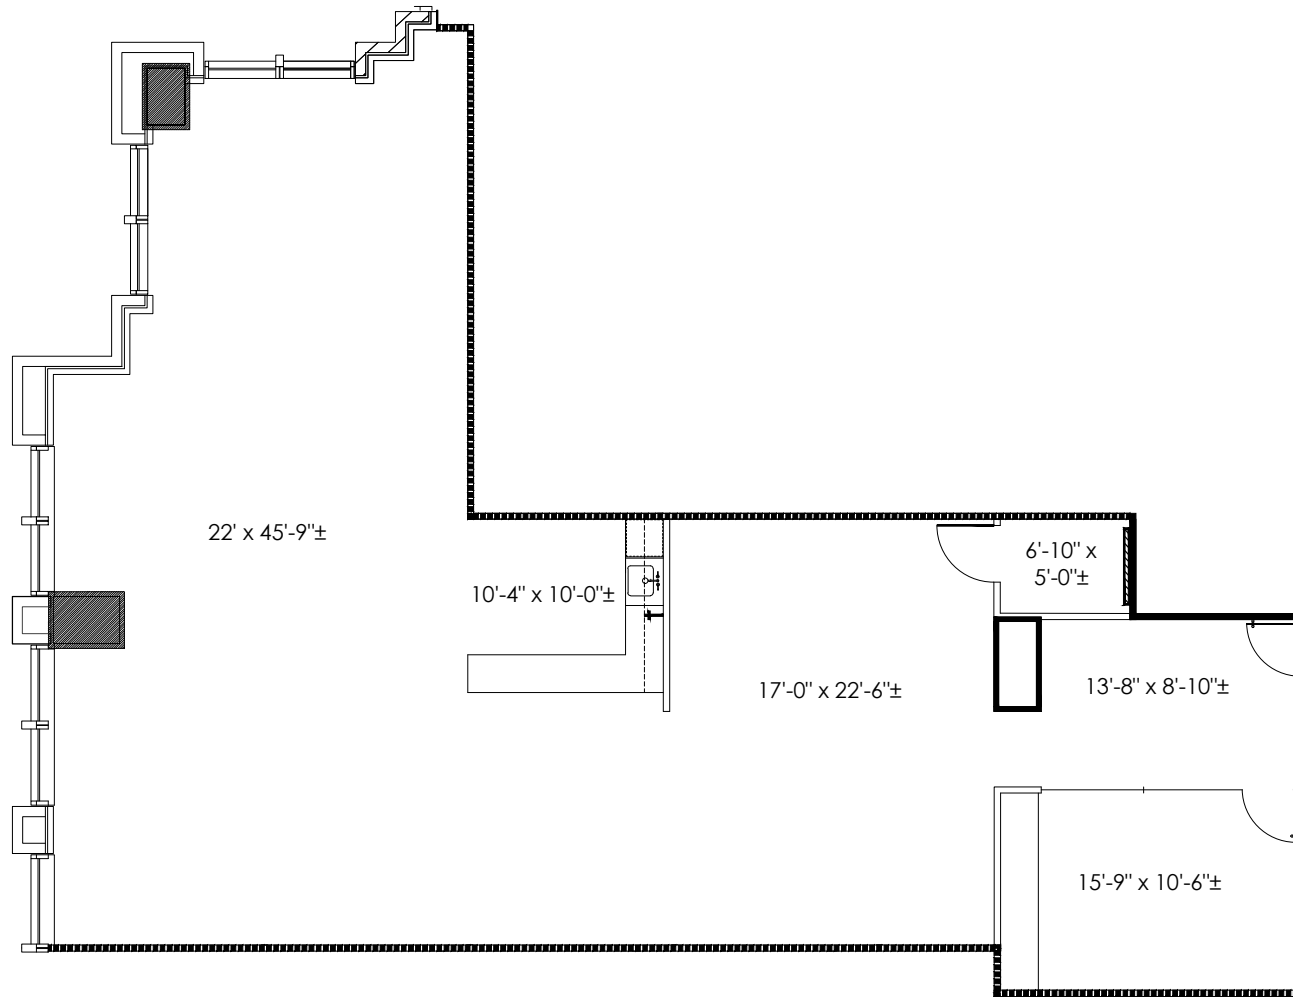

# Suite 1575 - 2,500 RSF

KEY PLAN